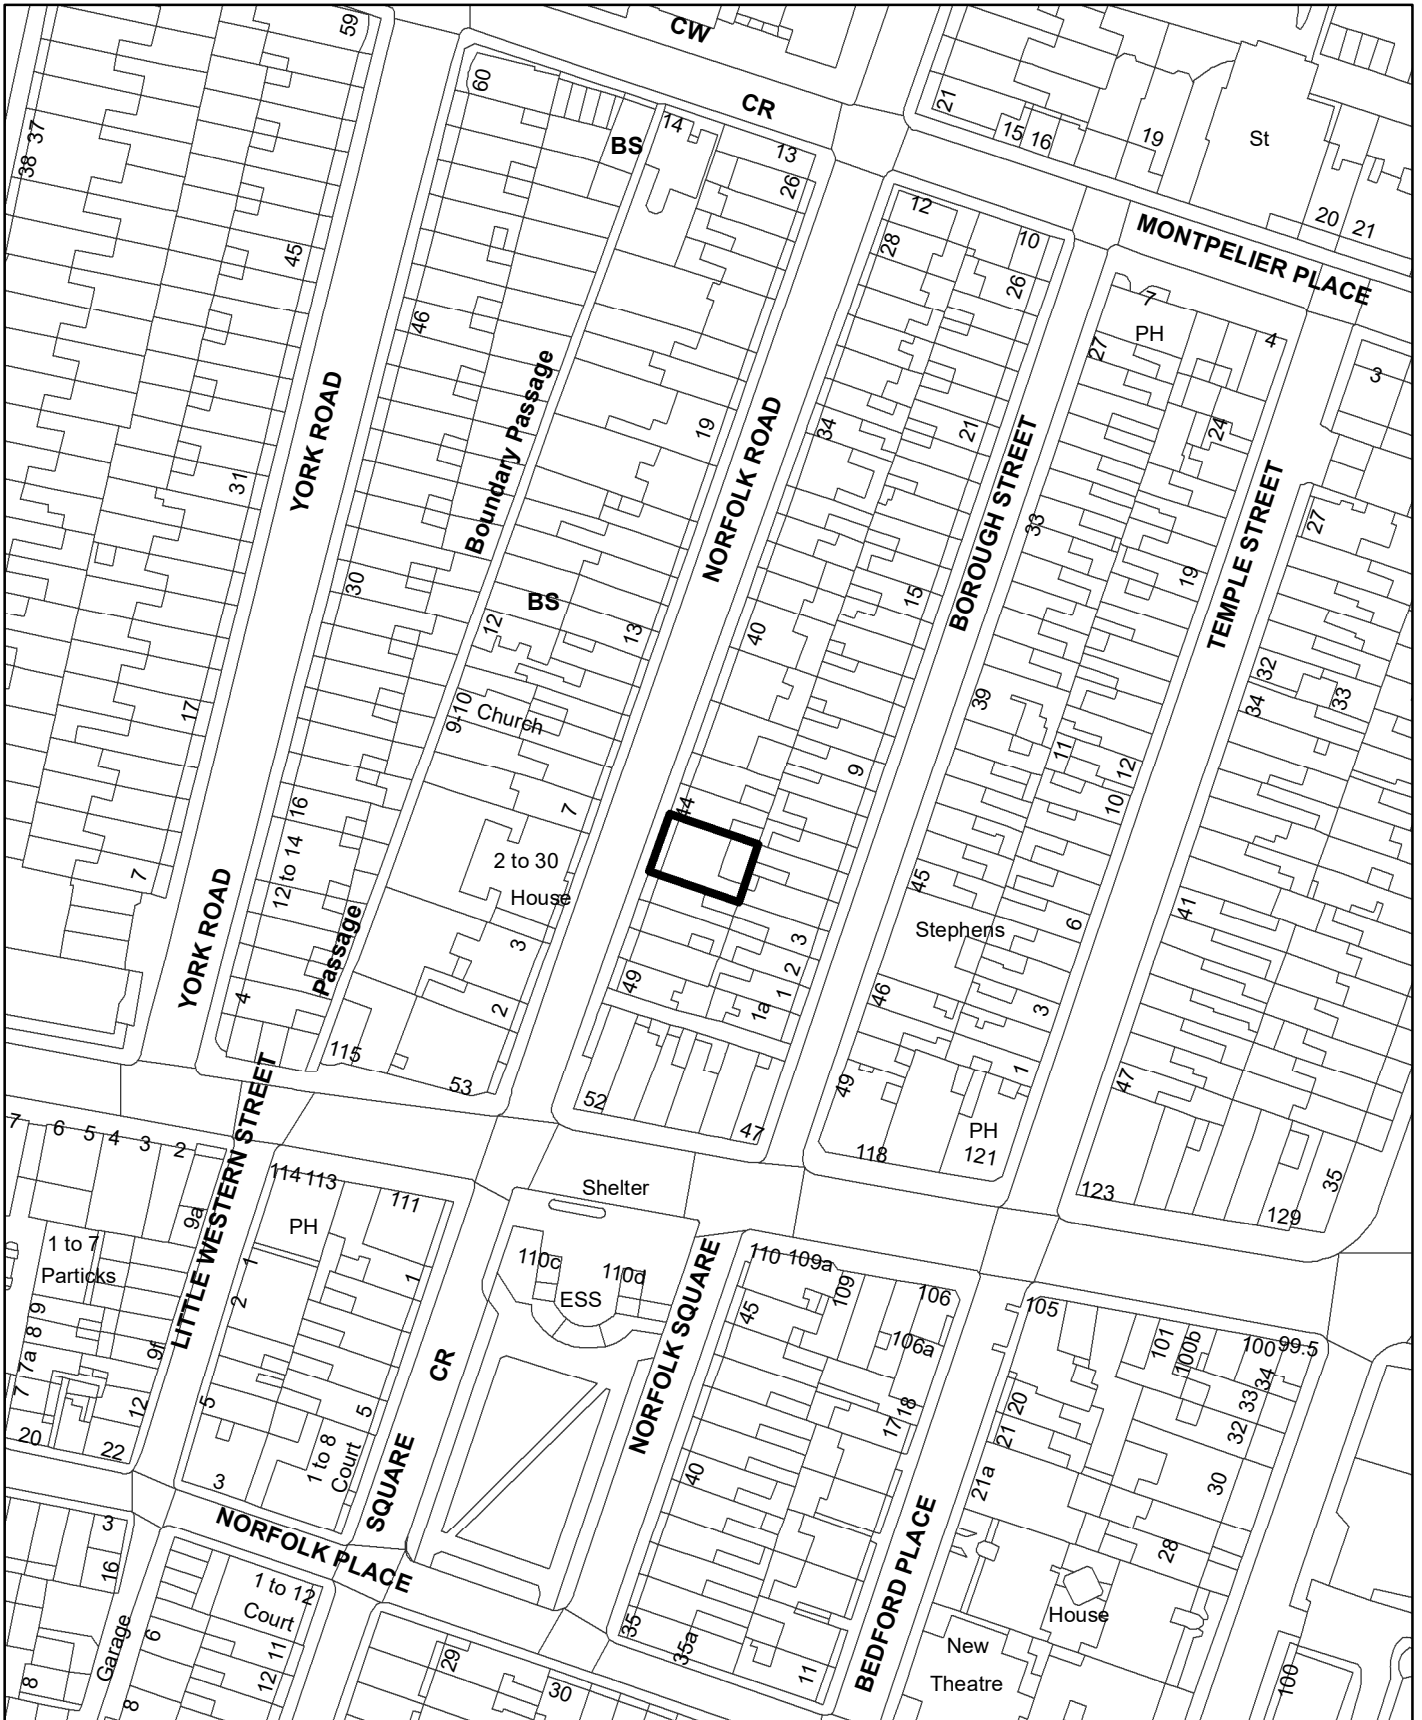

BH2023 03393 - 45 Norfolk Road

N

Scale: 1:1,250